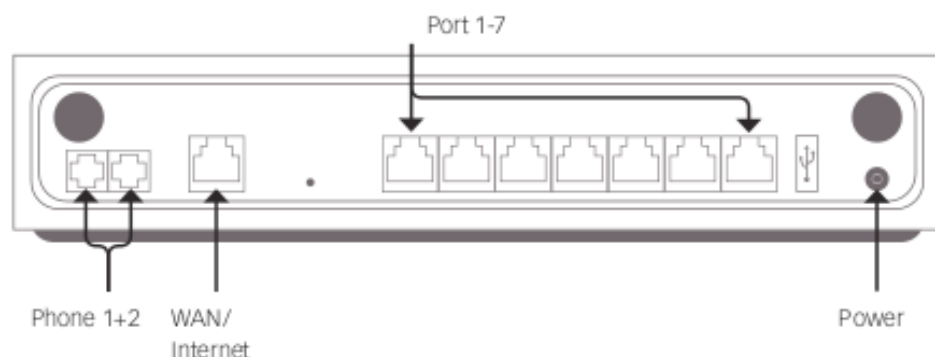

INSTALLATIONSGUIDE

INSTALLATIONSGUIDE FÖR TRIPLE PLAY - BRF

- 1.** Anslut den ena TP-kabeln med röda kontakter till porten märkt WAN/Internet på RGW208, kabelns andra ände ansluts till er Internetanslutning.
- 2.** Anslut den grå TP-kabelns ena ände till port 2 på RGW208, och den andra änden till IPTV-boxen.
- 3.** Egen utrusning, som tv-spel och datorer etc, ansluts till RGW208 på port 4-7 för LAN/DHCP, port 3 kan användas om ni önskar bryggad direktanslutning ut mot Internet. För egen utrusning kan den andra TP-kabeln med röda kontakter användas.

PORTLISTA RGW208

Port1 Natat LAN/DHCP

Port2 IPTV

Port3 Bryggat internet

Port4 Natat LAN/DHCP

Port5 Natat LAN/DHCP

Port6 Natat LAN/DHCP

Port7 Natat LAN/DHCP